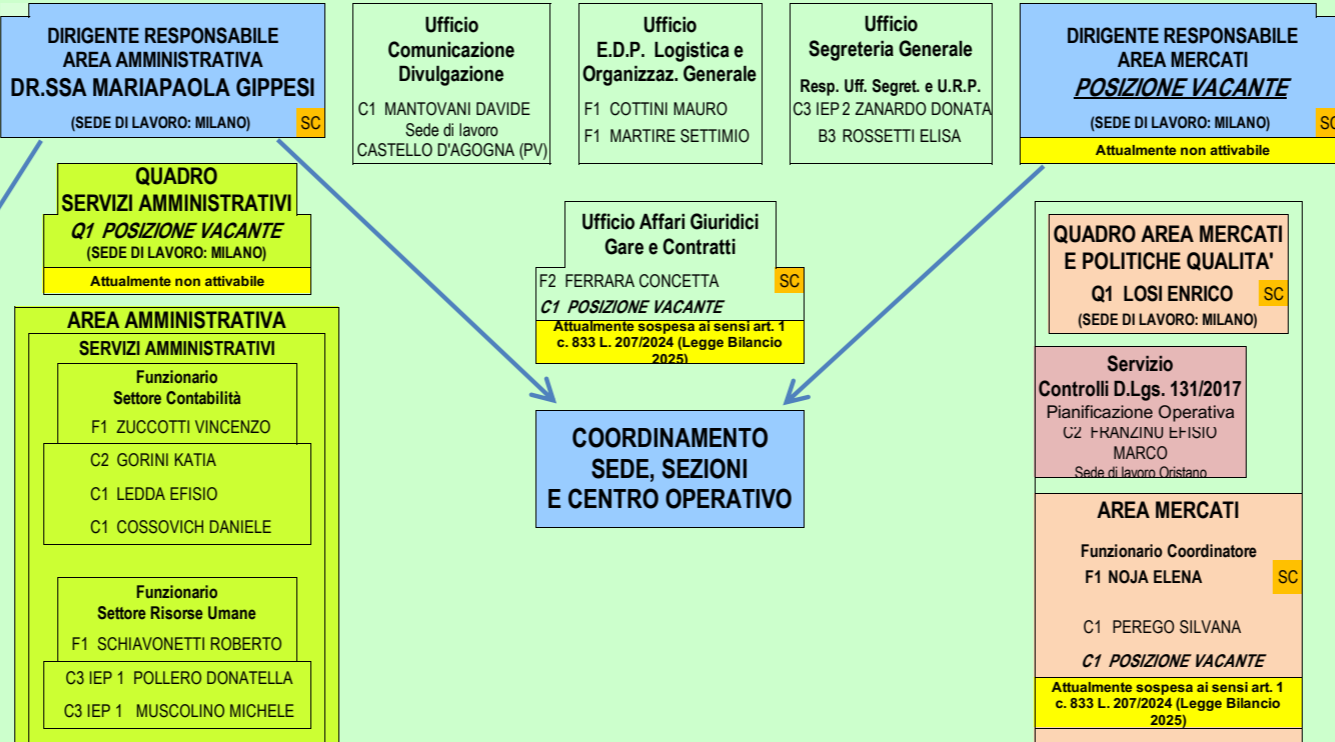

TOTALE DIPENDENTI : 72

Nel Totale Dipendenti sono comprese n. 5 posizioni vacanti:
 - Dirigente Area Mercati sede centrale di Milano
 - Quadro dei Servizi Amm.vi c/o la sede centrale di Milano
 - B1 Operaio Azienda Agricola Sperimentale CRR
 - C1 Assistenza Tecnica sezione di Vercelli
 - B1 Centro Operativo sezione di Vercelli

Legenda:
 AT = Assistenza Tecnica
 RT = Reparto Tecnico
 SC = Servizio Controlli Classico

DIREZIONE GENERALE
SEDE CENTRALE DI MILANO

DIRETTORE GENERALE
DOTT. ROBERTO MAGNAGHI SC

DIRIGENTE RESPONSABILE
CENTRO RICERCHE SUL RISO
DOTT. ROBERTO MAGNAGHI

CENTRO RICERCHE SUL RISO
DI CASTELLO D'AGOGNA